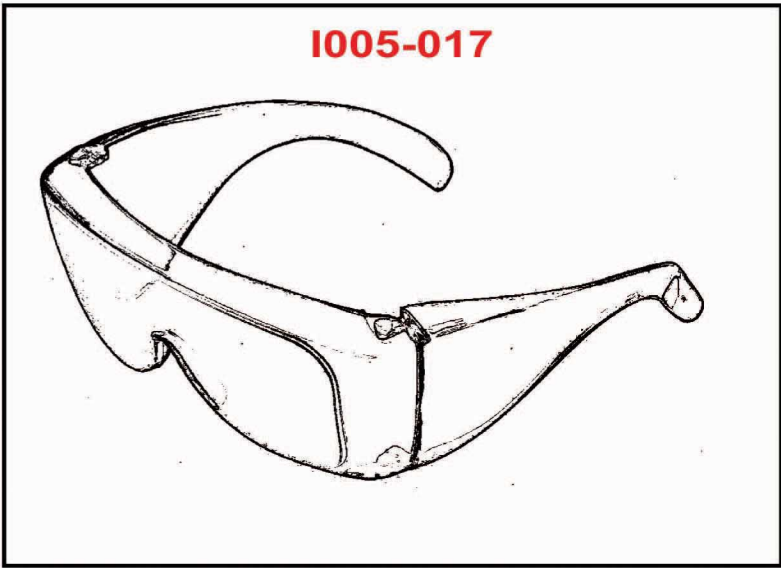

**I005-017**

Filter-60

**Filter**

**Color**

**Wavelength and OD**

**% Visible Transmission**

**60**

**Orange**

**190-534nm**

**OD3+**

**55%**