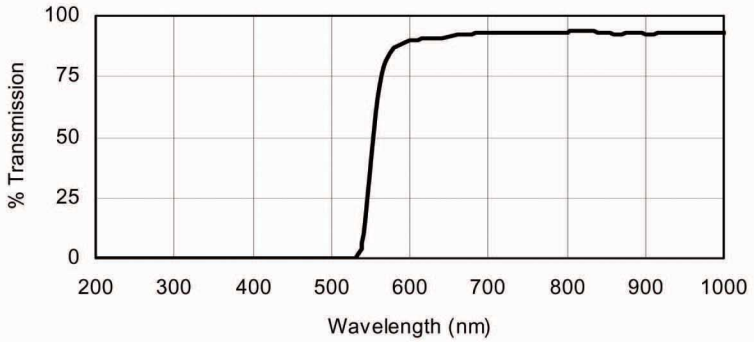

**I005-017**

Filter-60

**Filter**

**Color**

**Wavelength and OD**

**% Visible Transmission**

**60**

**Orange**

**190-534nm**

**OD3+**

**55%**